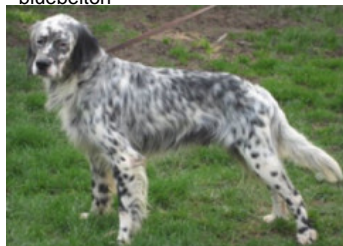

CALINE DE RIADE

2007-01-23 (F) LOF 190311/37652

Couleur : Noi.PBl.Env (bluebelton) / Dyspl. : B
[fiche affixe](#)

Père

PONGO DU MAS D'EYRAUD1999-06-06 (M)
LOF 148383/23912
(CHP -TRGQ -TR)

- bluebelton

**FIERQ** 1996-08-10 (M) LOI ST551356
(CHGQ, Ch ITF, Ch IB, Ch ITT) - lemon**ARNO** 1988-04-17 (M) LOI ST374735
(Ch. Int. Lav., Camp. Ripr., Ch. Ital. Lav.) - lemon**INDIRA** 1990-06-01 (F) LOI ST423625
(Ch IT) - lemon**GAETANO DEL BINARIO** 1987-06-09
(M) LOI ST356411 (Camp. Int. Lav (Ch IT),
Camp. Ital. Lav., Camp. Trialler (Ch GQ)) - bluebelton**JOCYA DU MAS D'EYRAUD**
1994-01-07 (F) LOF 121263/23625
(CHP -TR) - bluebelton**ARDENTE DU MAS D'EYRAUD**
1985-06-06 (F) LOF 82818/12265
(CHGQ TR) - bluebelton**CRISMANI ATOS**
1980-02-01 (M) LOI
ST208763 (Ch IT) - liver**SWING DELLA VECCHIA IRLANDA**
1984-08-01 (F) LOI ST295020 (Ch L) - lemon**RADENTIS GIAN**
1983-01-02 (M) LOI
ST258470 (Ch. Ital.
Lav., Ch. Int. Lav., Camp.
Ripr.) - lemon**BETTY** 1988-03-03 (F) LOI ST364831
(Ch T Ital) - lemon**CALIGOLA DELLE OROBICHE**
1981-02-22 (M) LOI ST227776 - bluebelton**LILI DEI SANTI**
1984-10-05 (F) LOI
ST298039 - B.NERA
MASCHERA
FACCIALE SIMM.MA**ALMER**
1984-04-03
(M) LOF
81739/9431
(CHQFS CHQFC
CHCPC TR) - bluebelton**RAYA DE LA BASSE DORDOGNE** 1980-10-17
(F) LOF 67133/8548 (CH.T.
TR) - bluebelton

Eleveur : SERVIN ALBERT / Propriétaire : Pascal Lore
Cotation : 4
Tatouage : 2FBM807
Sang italien (estimation) : 57 %
Estimation des points au pédigrée : 37

Résultats expositions

Lieu	Date	Classe	Juge	Qualif.	Pts
FR Frejus Exposition Canine Interna	2009-04-12	COF	Tamas Jakkel	TB	4
FR VANTABREN	2010-06-13	CTF	M DUPUY JEAN-CLAUDE	1 EXC	10
55 cm. Exc tête malgré un chanfrein qui gagnerait à être plus long. Exc dessus. Exc poitrine. Exc angulations avant et arrière. Exc qualité de soies. Exc mouvement.					