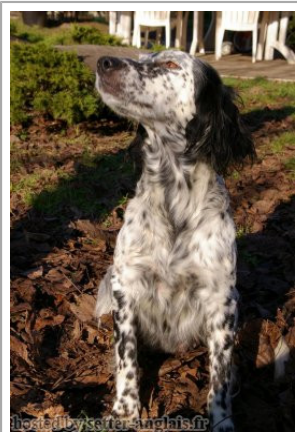

URSULA DE LA PERDRISSETTE

2003-01-30 (F) LOF 170093/37840

Couleur : Noi.PBl.Env (bluebelton) / Dyspl. : A
[fiche affixe](#)

Père SAPHYR DE LA PLUME DU PÉVÈLE 2001-09-02 (M) LOF 161797/26197 (TAN) - bluebelton	NIL DE LA PLUME DU PÉVÈLE 1997-04-10 (M) LOF 137243/22656 (Ch GQ ,Ch IT ,Ch IB, CHCU.B CHES.T CHGB.B) - bluebelton 	DERBY DES SEPT PROVINCES 1988-08-14 (M) LOF 97390/14137 (CH CS.CH A.CH P, CH T.CH IT) - bluebelton 	 BOI 1984-02-20 (M) LOF 96481/12378 (TR) - bluebelton	
	PRETTY DE LA PLUME DU PÉVÈLE 1999-04-20 (F) LOF 147681/27698 (TAN) - bluebelton	GRETA DE L'ETOILE DE MOREUIL 1991-05-02 (F) LOF 107998/20272 - bluebelton	 BOI 1984-02-20 (M) LOF 96481/12378 (TR) - bluebelton	URIK DES SEPT PROVINCES 1983-05-16 (F) LOF 75742/12016 - bluebelton
		LANSON DE LA PLUME DU PÉVÈLE 1995-05-19 (M) LOF 128839/21717 (TR) - bluebelton	 GRUYET DES SEPT PROVINCES 1987-06-03 (M) LOF 91864/12014 (TR) - bluebelton	TAMISE DES PETITES CHAUMES 1982-07-18 (F) LOF 73965/10680 - bluebelton
		NOUCHKA DE LA PLUME DU PÉVÈLE 1997-06-30 (F) LOF 140102/25557 - bluebelton	 JIM DE LA PLUME DU PÉVÈLE 1994-07-21 (M) LOF 125165/19885 (TR) - bluebelton	HASNAY DE LA PLUME DU PÉVÈLE 1992-07-06 (F) LOF 115250/20271 - bluebelton
			 FRANCINI'S LEDA 1996-01-30 (F) 137206/13913 - tricolore	

[[Lien...](#)] / Propriétaire : DUFFIE (0556253965)
Tatouage : 2CRE146
Sang italien (estimation) : 52 %
Estimation des points au pédigrée : 13

Note : les données ne sont pas garanties. Elles ont été entrées par les membres sans garantie d'exactitude.