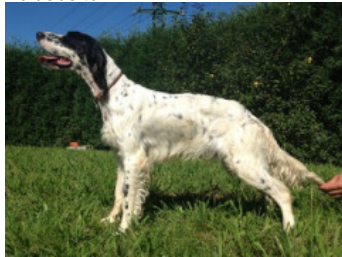

FOFI DE BACEÑUELA

(M) LOE 347375
 Couleur : Blanco y negro (bluebelton)
[fiche affixe](#)

hosted by setter-anglais.fr

Père
DENDABERRI OLD
 2012-11-25 (M)
 LOE
 - bluebelton

DENDABERRI JAI 2007-03-12 (M)
 LOE 1704343 (TrCP, TrPR, TrBC) -
 bluebelton

DENDABERRI KIKA 2008-11-15 (F)
 LOE 1859451 (Tr Primavera. Tr Cp. Tr Gb.)
 - liver

PALAZIENSIS RAMBO 1999-11-01
 (M) LOI LO0060896 (Ch W0F/ICH, IT T,
 ITF, Camp. Tr. (Ch GQ), CH(ES)T, CH(GB)T) -
 lemon