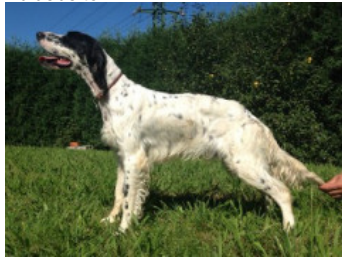

FOFI DE BACEÑUELA

(M) LOE 347375

Couleur : Blanco y negro (bluebelton)
[fiche affixe](#)hosted by [setter-anglais.fr](#)

Père
DENDABERRI OLD
2012-11-25 (M)
LOE
- bluebelton

DENDABERRI JAI 2007-03-12 (M)
LOE 1704343 (TrCP, TrPR, TrBC) -
bluebelton

DENDABERRI KIKA 2008-11-15 (F)
LOE 1859451 (Tr Primavera. Tr Cp. Tr Gb.)
- liver

PALAZIENSIS RAMBO 1999-11-01
(M) LOI LO0060896 (Ch W0F/ICH, IT T,
ITF, Camp. Tr. (Ch GQ), CH(ES)T, CH(GB)T) -
lemon

UMBLANA DEL CAVALDROSSA
2000-06-01 (F) LOI LO0336882 -
bluebelton