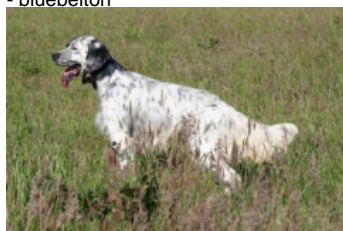

Père
DECO OF GLEN SHEALLAG
2008-04-28 (M)
LOF 197099/32746
(Ch A, CH GT)
- bluebelton