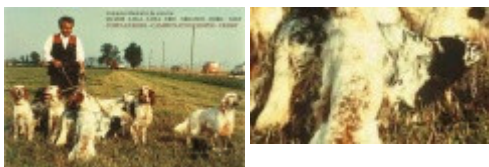

Taux de consanguinité (estimation) : 3.1 %

DUN DEL MESCHIO (4,5,5 X 4) : 0.015869
ARTU (5 X 5,6) : 0.002930
BRICK DEL ROVERE (7,7,8,8,8,8 X 7,7,7,8,8) : 0.001953
VIMON REVEL (6,6,6 X 6,7) : 0.001648
SARA 6 (7,7 X 6,7) : 0.000732
ZAR 11 (7,7 X 6,7) : 0.000732
BRILL 2 DEL ROVERE (6,7,7,8,8,8 X 6,8) : 0.000671
SONIA DEL ROVERE (8,8,8,8,8 X 8,8,8,8,8) : 0.000580
VAVA DEL TIDONE (7,7,7,8,8 X 8,8) : 0.000519
SHARBERRY NICK (7,7 X 6) : 0.000488
TICINENSIS SANZIO (7,7 X 6) : 0.000488
TICINENSIS CAVALIER D'ARPINO (8,8,8,8,8,8 X 8,8,8,8) : 0.000488
GONZAGHENSIS MUR (8,8,8,8 X 7,8,8) : 0.000458
DONNER FLASHAWAY (6 X 7,8) : 0.000366
CRISMANI BLACK (7,8,8,8 X 7,7) : 0.000366
RAF2 (8,8,8,8 X 8,8,8,8,8) : 0.000305
CRISMANI CALI (8,8 X 6,8) : 0.000305
HALLER DEL VOLO (6 X 7) : 0.000244
HEGLE DELLA NIVA (7 X 6) : 0.000244
ALA 10 (8,8,8,8 X 7,8) : 0.000183
QUES DELLE MORENE (8,8 X 8,8,8,8,8) : 0.000153
SHARBERRY FERN (8,8,8,8 X 8,8) : 0.000153
DOWNSMAN'S BROOKFIELD (7 X 7,8) : 0.000122
QUARIS DI BELLOSGUARDO (7,8,8 X 7,8) : 0.000122
TELL68 (8,8 X 8,8,8,8) : 0.000092
DIANA DELLA VILLA (8,8 X 8,8) : 0.000092
CRISMANI BILL (7,8,8,8 X 7) : 0.000061
COMMENDATORE DEL BREMBO (8,8 X 7,8,8) : 0.000061
ASTRA 5 (8 X 7) : 0.000061
CRISMANI CORA (8,8 X 8) : 0.000031
CRISMANI BUCK (8 X 7,8) : 0.000031
TURBINE (8,8 X 8) : 0.000031

Note : les données ne sont pas garanties. Elles ont été entrées par les membres sans garantie d'exactitude.