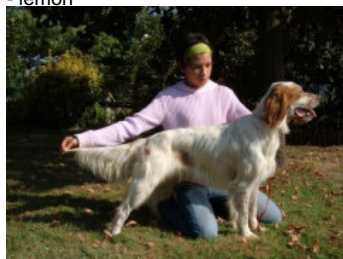

CHEYENNE

2007-06-17 (F) LOF 192743/37875

Couleur : Fau. PBl.Env.Tru. (lemon) / Dyspl. : A

hosted by setter-anglais.fr

Père

ASLAN DU BOIS D'YRIEUX

2005-08-11 (M)

LOF 183348/30007

(TAN)

- lemon

SYRUS DE BÉHIGO 2001-01-07 (M)
LOF 157182/26096 (CHA - CHP) -
bluebelton

TEXANE DE GAINÉKO 2002-06-25
(F) LOF 166310/33491 - lemon

NASH DU POULIT SAN DANIS

1997-01-01 (M) LOF 136341/25088
(TR CHP CH.T. CHITF CHP CHT. CHIT. CH.T.
CHITF / CHBE.B CHES.B) - bluebelton

MONA DE BÉHIGO 1996-08-13 (F)
LOF 134235/24723 (TR, CH P, CH T) -
lemon

MORGAN DES BOIS GEMMES

1996-02-07 (M) LOF 131322/20296
(TR, CH A) - lemon

ODE DU BOIS D'YRIEUX 1998-09-04
(F) LOF 145198/26768 - lemon

JORDY DE CODORNIS 1994-01-05
(M) LOF 121290/18225 (TR) -
bluebelton

GLORIA DE KERFEUIL 1991-07-14
(F) LOF 110051/19079 (TR) - lemon

**HYPER DE L'ECHO
DE LA FORET**

1992-01-01 (M) LOF
111469/16750 (CH T,
CH A, TR GQ) - lemon

DASH DE JEANFLO 1988-03-28 (F)
LOF 94409/15255 (TR) - lemon

**HYPER DE L'ECHO
DE LA FORET**

1992-01-01 (M) LOF
111469/16750 (CH T,
CH A, TR GQ) - lemon

DAISY DE BÉHIGO

1988-06-11 (F) LOF
95406/15337 (TR, CH A) - lemon

**HULCK DU VAL
D'AUTAN**

1992-01-01 (M) LOF
112046/16094 (CHP
CH.T. TR) - lemon

MAILA 1996-06-29 (F) LOF
133544/24175 - bluebelton