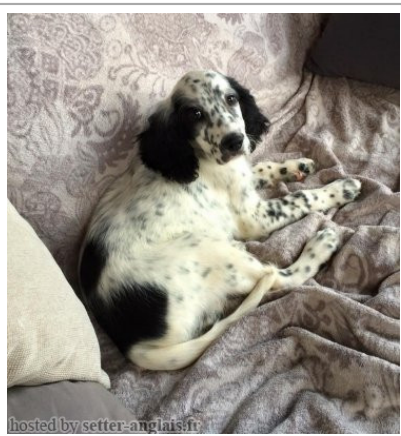

LESTER DU VAL DE RONCEVEAUX

2015-08-18 (M) LOF 241818
Couleur : Noi.PBl.Env (bluebelton)
[fiche affixe](#)

hosted by: setter-anglais.fr

<p>Père DOMINO DU MAS D'EYRAUD 2008-09-29 (M) LOF 200568/33859 (TR) - lemon</p> 	<p>USSAN DU MAS D'EYRAUD 2003-10-21 (M) LOF 173466/28517 (CHGQ TRGQ CHITF) - lemon</p> 	<p>FIERO 1996-08-10 (M) LOI ST551356 (CHGQ, Ch ITF, Ch IB, Ch ITT) - lemon</p> 	<p>ARNO 1988-04-17 (M) LOI ST374735 (Ch. Int. Lav., Camp. Ripr., Ch. Ital. Lav.) - lemon</p> 
<p>VANGA DU MAS D'EYRAUD 2004-10-08 (F) LOF 178566/34268 (CHP TRGQ) - tricolore</p> 	<p>ROMANCE DU VAL DU RUTH 2000-05-10 (F) LOF 153660/28766 (Ch P) - lemon</p> 	<p>INDIRA 1990-06-01 (F) LOI ST423625 (Ch IT) - lemon</p> 	<p>LAZZI DE MALAUSE 1995-12-15 (M) LOF 130695/20981 (CHP TR CH.T.) - lemon</p> 
<p>STING DU MAS D'EYRAUD 2001-10-22 (M) LOF 162122/26286 (Ch VOF FTP, Ch T P A) - bluebelton</p> 	<p>NEVA DU VAL DU RUTH 1997-11-30 (F) LOF 141374/27189 - lemon</p>	<p>PRIMO DU MAS D'EYRAUD 1999-06-06 (M) LOF 148381/24573 - bluebelton</p>	<p>PASTELLE DU MAS D'EYRAUD 1999-03-11 (F) LOF 147097/27221 - lemon</p>
<p>RADENTIS ODE 2003-02-18 (F) LOF 175116/32207 (Recommandée) - lemon</p> 	<p>GIBELTARIK BORIS 2000-12-14 (M) GKC02014 (Ch T GQ) - liver</p> 	<p>ARIET ALESS SETTER 2000-02-15 (F) LOI LO0058153 - bluebelton</p>	

[[Lien...](#)] / Eleveur : Borny Marc&Brigitte / Propriétaire : Dunugon
Tatouage : 168UET
Sang italien (estimation) : 76 %
Estimation des points au pédigrée : 34

Taux de consanguinité (estimation) : 2.2 %