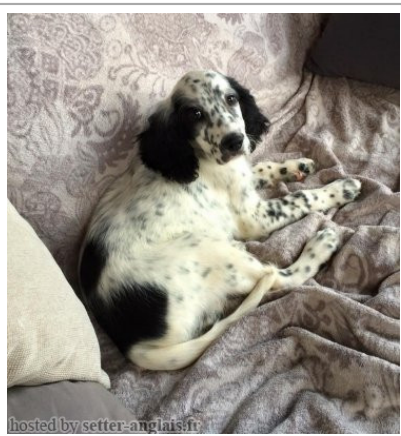

**LESTER DU VAL DE RONCEVEAUX**

2015-08-18 (M) LOF 241818  
Couleur : Noi.PBl.Env (bluebelton)  
[fiche affiche](#)

hosted by: setter-anglais.fr

<p>Père <b>DOMINO DU MAS D'EYRAUD</b> 2008-09-29 (M) LOF 200568/33859 (TR) - lemon</p> 	<p><b>USSAN DU MAS D'EYRAUD</b> 2003-10-21 (M) LOF 173466/28517 (CHGQ TRGQ CHITF) - lemon</p> 	<p><b>FIERO</b> 1996-08-10 (M) LOI ST551356 (CHGQ, Ch ITF, Ch IB, Ch ITT) - lemon</p> 	<p><b>ARNO</b> 1988-04-17 (M) LOI ST374735 (Ch. Int. Lav., Camp. Ripr., Ch. Ital. Lav.) - lemon</p> 
	<p><b>VANGA DU MAS D'EYRAUD</b> 2004-10-08 (F) LOF 178566/34268 (CHP TRGQ) - tricolore</p> 	<p><b>ROMANCE DU VAL DU RUTH</b> 2000-05-10 (F) LOF 153660/28766 (Ch P) - lemon</p> 	<p><b>INDIRA</b> 1990-06-01 (F) LOI ST423625 (Ch IT) - lemon</p> 
		<p><b>STING DU MAS D'EYRAUD</b> 2001-10-22 (M) LOF 162122/26286 (Ch VOF FTP, Ch T P A) - bluebelton</p> 	<p><b>LAZZI DE MALAUSE</b> 1995-12-15 (M) LOF 130695/20981 (CHP TR CH.T.) - lemon</p> 
		<p><b>RADENTIS ODE</b> 2003-02-18 (F) LOF 175116/32207 (Recommandée) - lemon</p> 	<p><b>NEVA DU VAL DU RUTH</b> 1997-11-30 (F) LOF 141374/27189 - lemon</p>
			<p><b>PRIMO DU MAS D'EYRAUD</b> 1999-06-06 (M) LOF 148381/24573 - bluebelton</p>
			<p><b>PASTELLE DU MAS D'EYRAUD</b> 1999-03-11 (F) LOF 147097/27221 - lemon</p>
			<p><b>GIBELTARIK BORIS</b> 2000-12-14 (M) GKC02014 (Ch T GQ) - liver</p> 
			<p><b>ARIET ALESS SETTER</b> 2000-02-15 (F) LOI LO0058153 - bluebelton</p>

[ [Lien...](#) ] / Eleveur : Borny Marc&Brigitte / Propriétaire : Dunugon  
Tatouage : 168UET  
Sang italien (estimation) : 76 %  
Estimation des points au pédigrée : 34