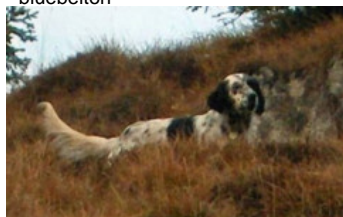

Mère
POTA
2005-02-28 (F)
LOI LO0579210
- bluebelton

Propriétaire : Patelli Alfredo
Puce : 98110000926737
Estimation des points au pédigrée : 39

Taux de consanguinité (estimation) : 9.8 %

DODGE DEL TIRSO (3 X 2) : 0.065186
DECOR LOTI (5,6,6,6,7,7,7,7 X 5,5,6,7,7) : 0.014404
DUN DEL MESHIO (6,7,7,7,7,7,8,8,8,8,8,8,8 X 7,7,7,7,8,8,8,8,8) : 0.007385
RADENTIS GIAN (4,6,6,6 X 5) : 0.005188
AMBO DEL VARO (5,5 X 4) : 0.004028
BERNA (6,7,7 X 6) : 0.000488
CRISMANI OLAF (7,8,8,8,8,8 X 8,8,8,8,8,8) : 0.000427
ALMAR LEDA (7,8,8,8,8,8 X 8,8,8,8,8,8) : 0.000214
DAGA (7,8 X 7,8) : 0.000122
BAIRO (7,8 X 7) : 0.000122
MUR (7,8 X 6) : 0.000122
IABRA DI VAL D'IDICE (8 X 8,8) : 0.000031