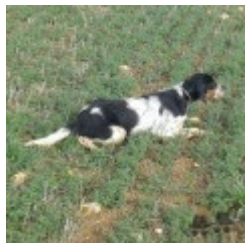

Note : les données ne sont pas garanties. Elles ont été entrées par les membres sans garantie d'exactitude.