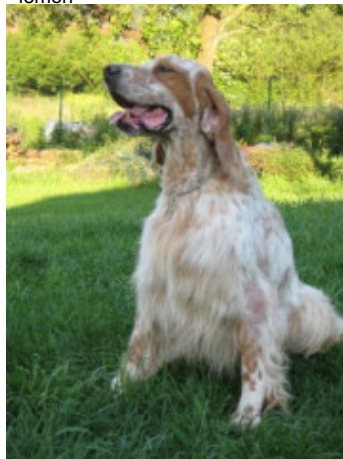

PALAZIENSIS PEPE 1997-07-03 (M)

LOI LO99203608 - liver

GUERCINO DELLA FRATTONA

1996-05-07 (M) LOI ST554737 -

bluebelton

PALAZIENSIS NIVES 1995-11-13 (F)

LOI ST529742 - liver

PICASSO DEL

BINARIO 1991-05-22

(M) LOI ST449234

(Camp. Ripr.) -

bluebelton

BOHEME DEL

SOLE 1989-05-25

(F) LOI ST406045

(Ch. Int. Lav., Ch. Ital.

Lav.) - bluebelton

EGON BUZAHAZI

1988-12-20 (M) LOI

ST412406 (Ch. Ital. Lav.) -

tricolore

PALAZIENSIS LARA 1993-07-06 (F)

LOI ST482216 - bluebelton

MARK DELLA

BASSANA

1985-05-20 (M) LOI

ST317648 (Camp.

Assoluto, Ch. Ital. Lav.,

Camp. Ripr.) - tricolore

BORA DEI LADERCHI 1988-01-14 (F)

LOI ST369051 - lemon

IRAK DEL LADERCHI 1990-01-10 (M)

LOI ST411384 - tricolore

LOLA 1988-05-03 (F) LOI ST366110 -

bluebelton

DIC 1982-05-23 (M) LOI ST251057 -

bluebelton

TEA 1983-05-16 (F) LOI ST266458 -

bluebelton

DERRYK

1991-05-10 (M) LOI

ST443351 (Ch GQ) -

bluebelton

ASTRA DEL TIRSO 1992-10-01 (F)

LOI ST454300 - lemon

RADENTIS

SBRANCO

1991-07-01 (M) LOI

ST448908 (CH IB, Ch.

Int. Lav.) - lemon

ODE DEL SOLE 1993-09-10 (F) LOI

ST490145 - liver

Mère

GISTREDO FINCA

(F)

LOE 1732327

GIBELTARIK BORIS 2000-12-14 (M)

GKC02014 (Ch T GQ) - liver

DODGE DEL TIRSO 1998-02-14 (M)

LOI LO9942918 (Ch IT IT-T, CHIB, Camp.

Tr. (Ch GQ)) - bluebelton

RADENTIS ERICA 1995-05-25 (F)

LOI ST531494 ((CH(IB)) - lemon

RADENTIS CLIQ 2003-05-20 (M) LOE

1454658 (Tr.GB(E.06)) - liver

RADENTIS BOSS

1997-01-13 (M) LOI

ST559823 - lemon

RADENTIS NADA 1999-07-10 (F) LOI

LO0017824 - liver

SARA DE URTXUBIGANE dit INDIA

2005-03-01 (F) LOE 1519311 (P.A.N.) -

liver

LUSI DE URTXUBIGANE (F) LOE

1188659

HIV DE PLAYABARRI (M) LOE

539995

JUMA DE URTXUBIGANE (F) LOE

1061009