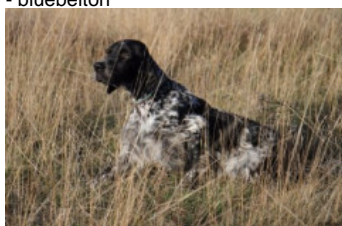

LIKA DES ROCHERS DE FAULAT

2015-10-09 (F) LOF 242091/49007
Couleur : Noï.Mar.Fau.PBl.Env (tricolore)
[fiche affiche](#)

Père
FILOU DU MAS D'EYRAUD
2010-05-29 (M)
LOF 209931/37009
(TR, CH GT, CH GQ, CH IT)
- bluebelton