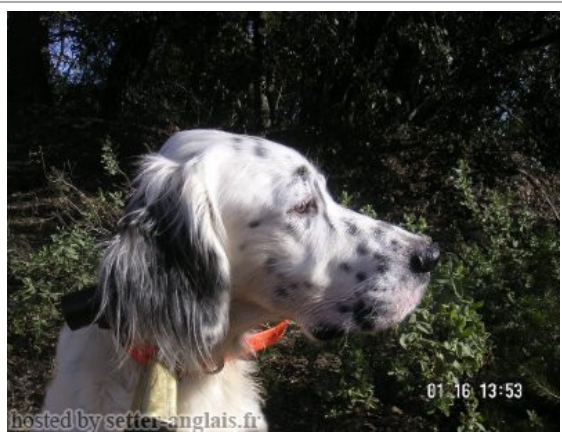

BUCK

2006-06-11 (M) LOF 187916/0
Couleur : Noi.PBl.Env (bluebelton)

<p>Père TAXI DE LA SOURCE AUX PERDRIX 2002-08-28 (M) LOF 167673/27338 - bluebelton</p> 	<p>PIF DE LA PLAINE DE RIVIÈRE dit POLO 1999-09-19 (M) LOF 151073/24948 (CHA CHP TRGQ) - bluebelton</p> 	<p>ISARD DES RIVES DU HAOU 1993-01-03 (M) LOF 116789/17126 (CH.T. TR) - bluebelton</p> 	<p>COOL DE CODORNIS 1987-08-02 (M) LOF 92622/12503 (CH IT, CH GQ) - bluebelton</p> 
<p>Mère UNÉS 2003-01-24 (F) LOF 168951/032428 - tricolore</p> 	<p>PIE 1999-08-22 (F) LOF 150681/28094 - bluebelton</p>	<p>JÉNA DU MAS D'EYRAUD 1993-07-02 (F) LOF 119924/21472 - bluebelton</p>	<p>BLUE 1986-10-01 (F) LOF 89306/13707 (TR, CH T) - bluebelton</p> 
	<p>HOCKEY 1992-04-17 (M) LOF 112792/16914 - liver</p>	<p>NOBEL DES BERGES DE LA GÉLINE 1997-01-21 (M) LOF 136445/22415 - bluebelton</p>	<p>BONZAI DU CLOS DES GRIVES 1986-05-28 (M) LOF 86878/11205 (Ch QFS QFC T) - tricolore</p> 
	<p>NEVA 1997-12-30 (F) LOF 141466/26293 - tricolore</p>	<p>NICE 1997-05-12 (F) LOF 138382/26141 - lemon</p>	<p>GAGNY DU MAS D'EYRAUD 1991-11-02 (F) LOF 110915/19239 - bluebelton</p>
		<p>AIGLE FOIE DE LA COMBE AUX TOURDRES 1985-07-10 (M) LOF 83697/10878 - liver</p>	<p>FLIN DEL VALLE DE MENA 1991-09-28 (M) LOF 122559/17520 (TR) - bluebelton</p>
		<p>CHIPIE 1987-04-23 (F) LOF 90483/15090 - tricolore</p>	<p>IMAGE DES BERGES DE LA GÉLINE 1993-06-20 (F) LOF 120190/21972 (TAN) - bluebelton</p>
		<p>JOCKER DE CARBONAT 1994-04-23 (M) LOF 124993/18384 - tricolore</p>	<p>JOI DES ROCHES D'ARDALOS 1994-04-17 (M) LOF 122620/18556 (TAN) - bluebelton</p>
		<p>JÉNA 1993-09-01 (F) LOF 120814/21575 - tricolore</p>	<p>JESSY 1994-11-19 (F) LOF 125611/23058 - lemon</p>
		<p>FAUSTA DE CARBONAT 1990-02-22 (F) LOF 105605/20179 - lemon</p>	<p>RIO 1980-04-04 (M) LOF 65074/08702 - tricolore</p>
		<p>DEEDEE DES FEUX DE JARRY 1988-07-31 (F) LOF 96342/19301 - lemon</p>	<p>TOI MINH HOI DE LA COMBE AUX TOURDRES 1982-08-09 (F) LOF 73549/09882 - bluebelton</p>
			<p>ULRICH 1983-03-31 (M) LOF 75033/8687 (TR) - tricolore</p>
			<p>UXA DES FEUX DE JARRY 1983-03-28 (F) LOF 75410/10359 - tricolore</p>
			<p>IAGO 1993-01-22 (M) LOF 116734/17197 - tricolore</p>
			<p>FUNNY DU MOULIN DE BOIROT 1990-10-16 (M) LOF 106229/15499 - lemon</p>