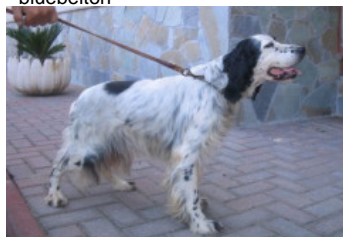

**DICK**

2005-01-19 (M) LOI LO0572695  
Couleur : TRICOLE

Père  
**GOLIA**  
1992-09-03 (M)  
LOI ST476466  
(Ch GQ)  
- bluebelton

**ROVAL MOZART** 1987-03-04 (M) LOI  
ST350880 (CH GQ, Ch. Int. Lav., Ch. Ital.  
Lav., Camp. Ripr.) - bluebelton

**DECOR LOT** 1978-09-22 (M) LOI  
ST143178 (Ch IT, Ch T, CH GQ) -  
bluebelton

**ROVAL FLY** 1982-01-27 (F) LOI  
ST241785 (Ch GQ) - tricolore

**MADAME DELL ALTA VAL BISAGNO**  
1982-01-02 (F) LOI ST241822 - liver