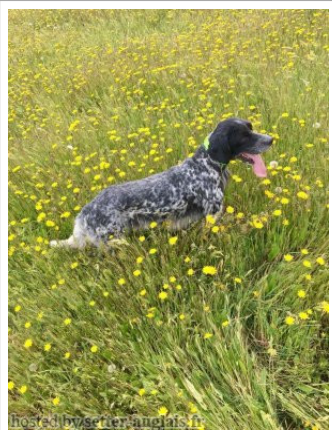

KUPO DA PEDRA MUA

2015-08-26 (M) LOF 520123
Couleur : Blanco y negro (bluebelton)
[fiche affixe](#)

https://www.setter-anglais.fr

Père
[DON DO VALE VIGA](#)
2008-04-20 (M)
LOP 398250
(ChRiptr)
- tricolore