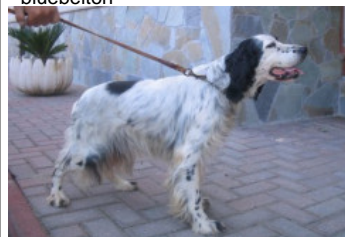

ARNO

2005-01-19 (M) LOI LO0572697
Couleur : bianco arancio (lemon)

hosted by setter-anglais.fr

Père
GOLIA
1992-09-03 (M)
LOI ST476466
(Ch GQ)
- bluebelton

ROVAL MOZART 1987-03-04 (M) LOI
ST350880 (CH GQ, Ch. Int. Lav., Ch. Ital.
Lav., Camp. Ripr.) - bluebelton

ORA DEL MESCHIO 1977-12-28 (F)
LOI ST126058 (CHIT INTCH) - tricolore

ROVAL FLY 1982-01-27 (F) LOI
ST241785 (Ch GQ) - tricolore

DJUN 1986-03-25 (M) LOI ST326268 -
MASCHERA E MACCHIE GROSSE
SUL CO

EBLIS DI VAL LEIRA 1980-06-10 (M)
LOI ST224614 - liver