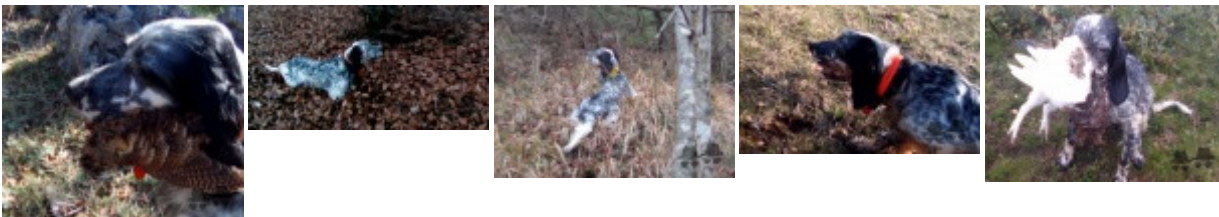

Mère DIANA 2002-05-22 (F) LOI LO02121299 - bluebelton	DIK detto CIRO 1999-04-02 (M) LOI LO99192220 - tricolore	NILO 1993-03-31 (M) LOI ST492384 - bluebelton	RADENTIS GIAN 1983-01-02 (M) LOI ST258470 (Ch. Ital. Lav., Ch. Int. Lav., Camp. Ripr.) - lemon	
	MAR dite DORA 1997-03-23 (F) LOI ST560707 - liver	ORTENSIA DI CARIGLIALTO 1994-08-26 (F) LOI ST509897 - bluebelton	FALOÒ 1991-05-24 (M) LOI ST439587 (Ch. Ital. Lav., Camp. Ripr.) - lemon	MARTA 1990-07-11 (F) LOI ST424215 - bluebelton
		ALMA DI CARIGLIALTO 1991-08-05 (F) LOI ST448077 - tricolore	ALI DI CARIGLIALTO 1991-08-05 (M) LOI ST448070 (Ch. Ital. Lav.) - bluebelton	
		CHIRA 1991-07-22 (F) LOI ST453090 - bluebelton	MIA 1984-04-01 (F) LOI ST284436 - lemon	
			ROVAL MOZART 1987-03-04 (M) LOI ST350880 (CH GQ, Ch. Int. Lav., Ch. Ital. Lav., Camp. Ripr.) - bluebelton	
			LEDA 1990-02-06 (F) LOI ST413992 - tricolore	

[[Lien...](#)] / Eleveur : TITTARELLI GABRIELE / Propriétaire : TITTARELLI GABRIELE (347 0609231, gabrieletittarelli@omnipack.it)
Puce : 96800004743108
Estimation des points au pédigrée : 2

Note : les données ne sont pas garanties. Elles ont été entrées par les membres sans garantie d'exactitude.