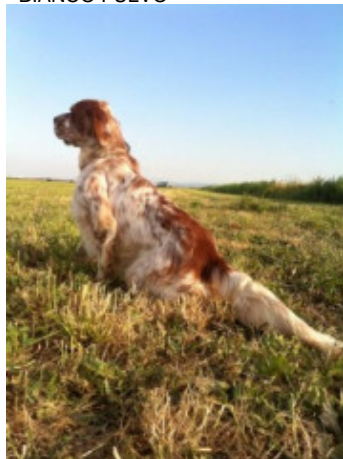

Père
ROVAL GIOE
2010-01-02 (M)
LOI LO1026711
(Ch GQ, Ch. Ital. Lav.)
- BIANCO FULVO