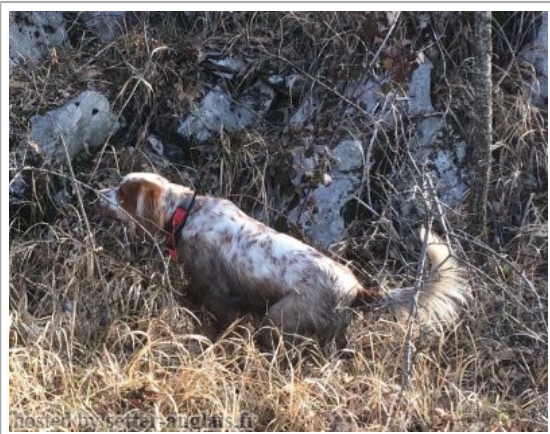

DIDI'

2015-09-14 (F) LOI LO15165948
Couleur : Tricolore