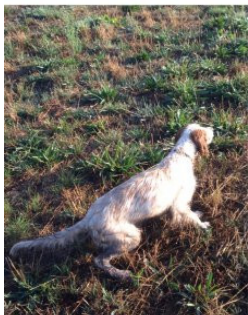

LIMA DE BOSENDE

(F) LOE 1557568
Couleur : Blanco Naranja (lemon)
[fiche affixe](#)

hosted by setter-anglais.fr

Père
YAN DE BOSENDE
2004-05-21 (M)
LOE 1436570

RADENTIS D'ESPANA 1995-05-22
(M) LOE 990823 (Ch IT B, Ch GQ) -
lemon