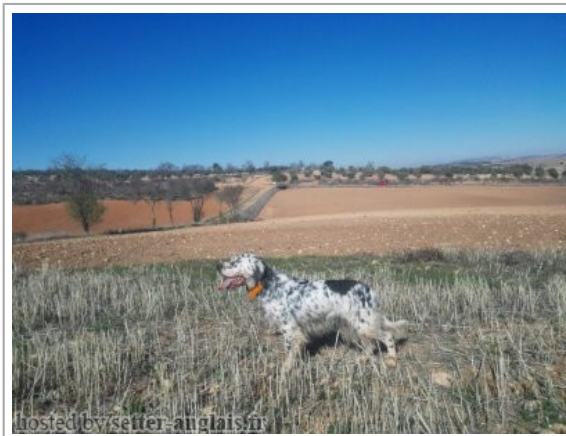

OLLI DEL BINARIO

2010-09-26 (F) LOI LO10204315
 Couleur : Blanco negro naranja (tricolore)
[fiche affixe](#)

<p>Père <u>ARGENTO DEL BINARIO</u> 1999-08-16 (M) LOI LO0014433 (Camp-int trabajo Camp-rip) - bluebelton</p> 	<p><u>SOCRATE DEL BINARIO</u> 1995-11-05 (M) LOI ST536180 (Ch T Reproducteur) - tricolore</p> 	<p><u>LURIO DEL BINARIO</u> 1988-02-19 (M) LOI ST366151 - tricolore</p>	<p><u>WIND'S MASTER NEST</u> 1981-08-29 (M) LOI ST225550 - bluebelton</p>
	<p><u>PENELOPE DEL BINARIO</u> 1991-05-22 (F) LOI ST449239 - liver</p> 	<p><u>DESY DEL ROVETO</u> 1978-05-28 (F) LOI ST130778 - bluebelton</p>	<p><u>ULISSE DEL BINARIO</u> 1989-06-07 (M) LOI ST398028 - tricolore</p> 
<p><u>URSULA DEL BINARIO</u> 1996-06-09 (F) LOI ST548184 - bluebelton</p>	<p><u>PICASSO DEL BINARIO</u> 1991-05-22 (M) LOI ST449234 (Camp. Ripr.) - bluebelton</p> 	<p><u>ULISSE DEL BINARIO</u> 1989-06-07 (M) LOI ST398028 - tricolore</p>	<p><u>MINNY DEL BINARIO</u> 1988-03-10 (F) LOI ST366786 (Camp. Ripr.) - liver</p>
	<p><u>SONNY DEL SOLE</u> 1991-05-30 (F) LOI ST440542 - bluebelton</p>	<p><u>GAETANO DEL BINARIO</u> 1987-06-09 (M) LOI ST356411 (Camp. Int. Lav (Ch IT), Camp. Ital. Lav., Camp. Trialler (Ch GQ)) - bluebelton</p> 	<p><u>ROVAL BORA</u> 1987-08-04 (F) LOI ST352499 (Camp. Ripr.) - tricolore</p>