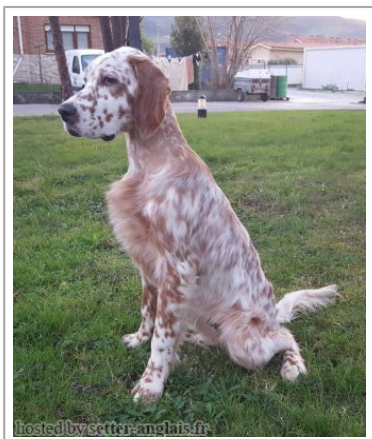

BOY DEL PISUEÑA

2015-07-07 (M) LOE 2267557
[fiche affixe](#)

hosted by setter-anglais.fr

Père
DENDABERRI PRESLEY
 2013-05-02 (M)
 LOE
 - lemon

GIBELTARIK CHESTER 2001-11-05
 (M) LOE KGC02202 (Ch GQ) - lemon