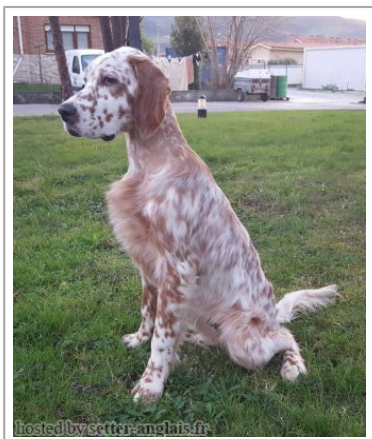

**BOY DEL PISUEÑA**

2015-07-07 (M) LOE 2267557  
[fiche affixe](#)

hosted by setter-anglais.fr

**GIBELTARIK CHESTER** 2001-11-05  
 (M) LOE KGC02202 (Ch GQ) - lemon

Père  
**DENDABERRI PRESLEY**  
 2013-05-02 (M)  
 LOE  
 - lemon