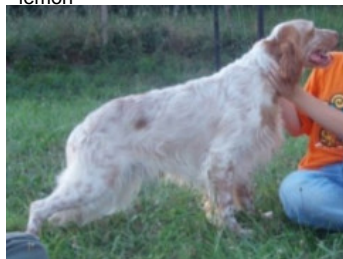

**PICHA**

2015-03-15 (M) LOE 22734839  
Couleur : Blanco y naranja (lemon)

hosted by setter-anglais.fr

Père  
**GIBELTARIK HAWLEY**  
2005-06-15 (M)  
LOE 2467  
(Tr. GQ.)  
- lemon

**RADENTIS ZUM** 2002-07-08 (M) LOI  
LO02161851 (Camp. Tr. (Ch GQ), Camp.  
Int. Lav., Camp. Ital. Lav.) - lemon