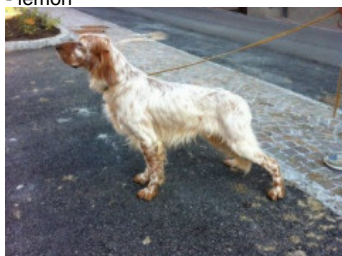

JACA DE LA BARRERA

2014-05-14 (F) LOE 2203185
Couleur : Blanco y negro (bluebelton)
[fiche affixe](#)

hosted by setter-anglais.fr

Père
GION DI CROCEDOMINI
2008-01-06 (M)
LOI LO08103087
(Camp. Ripr. (CH))
- lemon