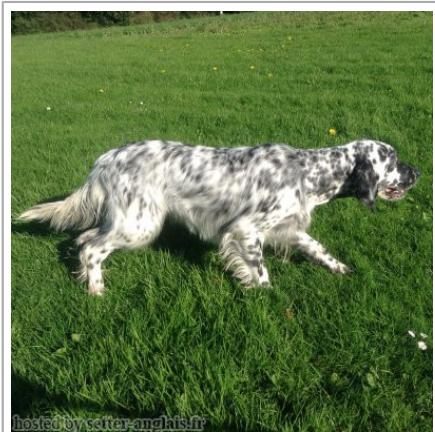

JACA DE LA BARRERA

2014-05-14 (F) LOE 2203185
Couleur : Blanco y negro (bluebelton)
[fiche affixe](#)

hosted by setter-anglais.fr

Père
GION DI CROCEDOMINI
2008-01-06 (M)
LOI LO08103087
(Camp. Ripr. (CH))
- lemon