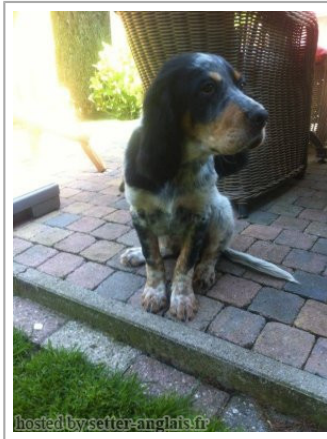

MICKELSON DES PERDRIX D'ARTOIS dit BOB

2016-02-02 (M) LOF 243194
 Couleur : Noi.PBl.Env (bluebelton)
[fiche affixe](#)

<p>Père GIBBS DE LA PLUME DU PÉVÈLE 2011-06-07 (M) LOF 218008/37195 (TR) - tricolore</p> 	<p>GLAUKOS 2007-11-07 (M) LOSH1030174 (CH GQ, CH IT) - lemon</p> 	<p>FILS DE CORIAM 2006-05-26 (M) 1001110 - bluebelton</p> 	<p>MET 2003-01-15 (M) LOI LO0345160 (CH GQ) - bluebelton</p> 
<p>BIANCA DE LA PLUME DU PÉVÈLE 2006-04-01 (F) LOF 191007/36804 - tricolore</p> 	<p>YALTA DE CORIAM 1999-10-24 (F) LOSH856565</p> 	<p>BARACCA DE CORIAM (F) LOSH0915929 - bluebelton</p> 	<p>NIETZSCHE DE CORIAM 1989-09-25 (M) LOSH634447 - bluebelton</p> <p>VOLTA DE CORIAM (F) LOSH814744</p>
<p>UNTO DE LA PLUME DU PÉVÈLE 2003-07-05 (M) LOF 171954/28055 (TR GQ) - bluebelton</p> 	<p>RENO DE LA PLUME DU PÉVÈLE 2000-09-30 (M) LOF 156289/25220 (TR) - tricolore</p> 	<p>RHUNE DE LA PLUME DU PÉVÈLE 2000-08-29 (F) LOF 157043/29343 (TAN) - bluebelton</p> 	<p>NIETZSCHE DE CORIAM 1989-09-25 (M) LOSH634447 - bluebelton</p> <p>VOLTA DE CORIAM (F) LOSH814744</p>
<p>YBIS DE CORIAM 1999-10-20 (F) LOF 190274/35672 - lemon</p>			