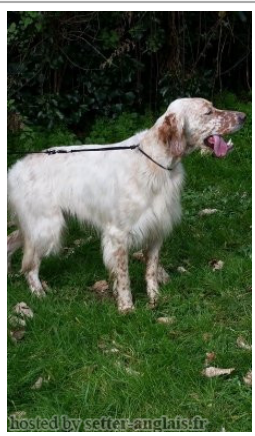

JADE DU MIROIR DES BRUNES

2014-04-20 (F) LOF 234529/47473
 Couleur : Fau.PBl.Env. (lemon)
[fiche affixe](#)

Père
ELWIS DU MIROIR DES BRUNES
 2009-05-03 (M)
 LOF 203410/33989
 (TAN, TR)
 - lemon

VAILLANT DU VAL CLAIR
 2004-07-09 (M) LOF 177397/28948
 (TR, CH P, CH T, CH CS, CH(PB)) - lemon