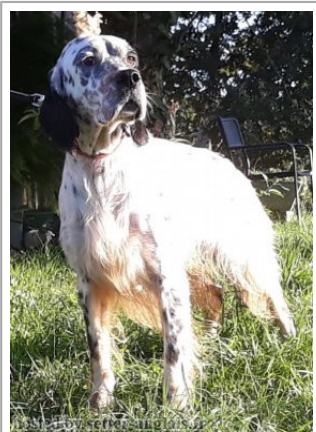

EROS DE ADEMAR

2015-11-21 (M) LOE 4966
[fiche affixe](#)

Père
HOTAR DEL ALTO EUME
 2011-07-21 (M)
 LOE 2042079
 (CH IT GQ)
 - bluebelton

RENO DOZIERI 2006-07-27 (M) LOE
 1883420 - bluebelton

BETTI DE CUMBRAOS (F) LOE
 1828517

BACO 2003-08-18 (M) LOI
 LO03159103 - bluebelton

KORAN DOZIERI 2004-07-16 (F) LOI
 0541705 - bluebelton

CRACK 2004-08-12 (M) LOI
 LO0519655 - tricolore

VENUS DE CUMBRAOS (F) LOE
 1453641

NAVAYO 1992-09-07
 (M) LOI ST484678 -
 bluebelton