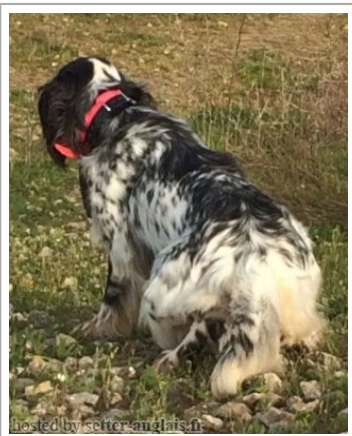

ESTER DE ADEMAR

2016-11-21 (F) LOE 16458
[fiche affixe](#)

Père
HOTAR DEL ALTO EUME
 2011-07-21 (M)
 LOE 2042079
 (CH IT GQ)
 - bluebelton

RENO DOZIERI 2006-07-27 (M) LOE
 1883420 - bluebelton

BETTI DE CUMBRAOS (F) LOE
 1828517

BACO 2003-08-18 (M) LOI
 LO03159103 - bluebelton

KORAN DOZIERI 2004-07-16 (F) LOI
 0541705 - bluebelton

CRACK 2004-08-12 (M) LOI
 LO0519655 - tricolore

VENUS DE CUMBRAOS (F) LOE
 1453641

NAVAYO 1992-09-07
 (M) LOI ST484678 -
 bluebelton