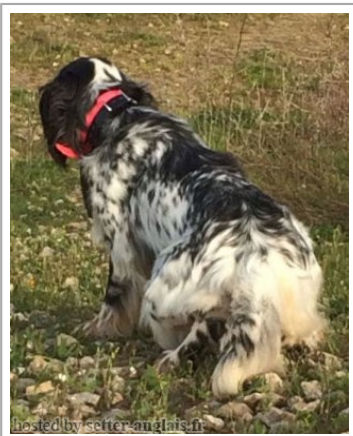

ESTER DE ADEMAR

2016-11-21 (F) LOE 16458
[fiche affixe](#)

Père
HOTAR DEL ALTO EUME
 2011-07-21 (M)
 LOE 2042079
 (CH IT GQ)
 - bluebelton

RENO DOZIERI 2006-07-27 (M) LOE
 1883420 - bluebelton

BETTI DE CUMBRAOS (F) LOE
 1828517

BACO 2003-08-18 (M) LOI
 LO03159103 - bluebelton

KORAN DOZIERI 2004-07-16 (F) LOI
 0541705 - bluebelton

CRACK 2004-08-12 (M) LOI
 LO0519655 - tricolore

VENUS DE CUMBRAOS (F) LOE
 1453641

NAVAYO 1992-09-07
 (M) LOI ST484678 -
 bluebelton