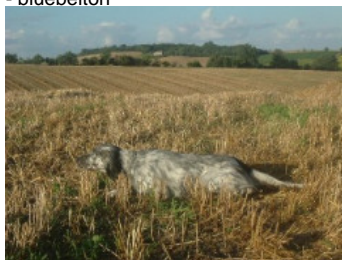

IRUN DE LA GAUDRIERE

2013-02-28 (M) LOF 226488/38598
Couleur : Noi. Mar.Fau. PBl.Env.Mou. (tricolore)
[fiche affixe](#)

Père
URON
2003-09-08 (M)
LOF 173148/28801
(TR CHA)
- bluebelton

MAJOR DE CODORNIS 1996-04-07
(M) LOF 131590/20436 (TR, CH P) -
bluebelton