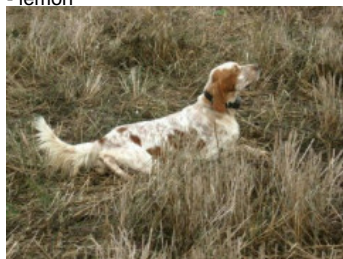

**BERNA DE PUNTALLANA**

2013-08-03 (F) LOE 2173163  
 Couleur : Blanco - naranja (lemon)  
[fiche affixe](#)

hosted by setter-anglais.fr

**RADENTIS BOSS** 1997-01-13 (M)  
 LOI ST559823 - lemon

Père  
**RADENTIS IGOR**  
 2007-07-24 (M)  
 LOI LO0858253  
 - lemon

**RADENTIS FATA** 2003-05-22 (F) LOI  
 LO0444018 - lemon

**RADENTIS SBRANCO** 1991-07-01  
 (M) LOI ST448908 (CH IB, Ch. Int. Lav.) -  
 lemon

**ODE DEL SOLE** 1993-09-10 (F) LOI  
 ST490145 - liver

**LERRY** 1997-02-14 (M) LOI  
 ST555862 (Ch GQ, Ch IT) - bluebelton