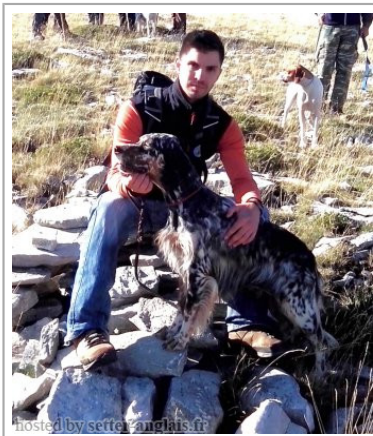

**CYCLOPAS ONE DREAM KOSMAS**

(M) BEK 117495

Couleur : Noi.Mar.Fau.PBl.Env (tricolore) / Titres : Ch QC  
[fiche affixe](#)

Père  
**CIRO SIRTOUF**  
(M)  
BEK 084521  
(Ch QC)  
- bluebelton

**BESINO'S PANTHOS** 2007-08-15 (M)  
BEK 075540 (CH GQ, CH IT) - bluebelton

**KAPO'** 2003-11-10 (M) LOI  
LO0439835 (Ch IT GQ) - bluebelton

**TZOUMAKA ANIMUS ILIA** (F) BEK  
059052 - tricolore

**NERO** 1997-03-29 (M)  
LOI LO9817889 (Ch T, Ch  
GQ) - bluebelton

**KYBA** 1998-01-01 (F) LOI  
LO98118951 - lemon