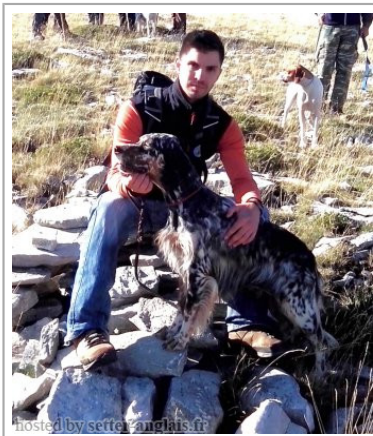

CYCLOPAS ONE DREAM KOSMAS

(M) BEK 117495

Couleur : Noi.Mar.Fau.PBl.Env (tricolore) / Titres : Ch QC
[fiche affixe](#)

Père
CIRO SIRTOUF
(M)
BEK 084521
(Ch QC)
- bluebelton

BESINO'S PANTHOS 2007-08-15 (M)
BEK 075540 (CH GQ, CH IT) - bluebelton

KAPO' 2003-11-10 (M) LOI
LO0439835 (Ch IT GQ) - bluebelton

TZOUMAKA ANIMUS ILIA (F) BEK
059052 - tricolore

NERO 1997-03-29 (M)
LOI LO9817889 (Ch T, Ch
GQ) - bluebelton

KYBA 1998-01-01 (F) LOI
LO98118951 - lemon