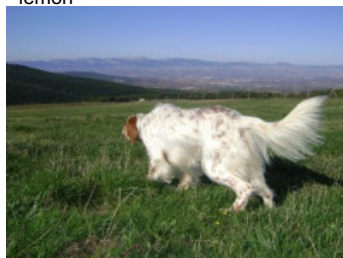

**BARRANDEGIKO FANTA**

2015-06-14 (F) LOE 2258038  
Couleur : Blanco y naranja (lemon)  
[fiche affixe](#)

Père  
**EUSKITZE ERIK**  
2005-07-08 (M)  
LOE 1552365  
- lemon

**EUSKITZE AS** 2001-09-28 (M) LOE  
1283965 (Ch IT GQ) - lemon