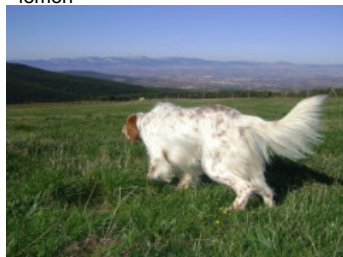

BARRANDEGIKO FALDA

2015-06-14 (F) LOE 2258037
 Couleur : Blanco y naranja (lemon)
[fiche affixe](#)

Père
EUSKITZE ERIK
 2005-07-08 (M)
 LOE 1552365
 - lemon

EUSKITZE AS 2001-09-28 (M) LOE
 1283965 (Ch IT GQ) - lemon