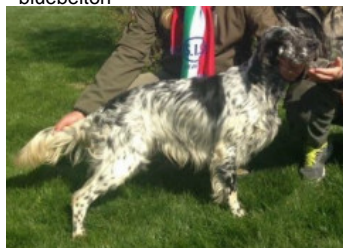

LAZARE DU PARC DES CHAUMES

2015-08-29 (M) LOF 242564/41512

Couleur : Noi.PBl.Env (bluebelton) / Titres : TAN / Dyspl. : A
[fiche affixe](#)

Père
NATAN
2012-10-03 (M)
LOI LO12157969
(CH IT GQ, Camp. TR. (CH GQ), CH(IT)
- bluebelton