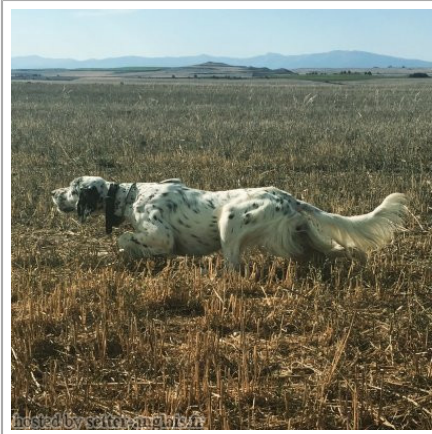

IZTINGORRI JENA

(F) LOE 342357
Couleur : Tricolor (tricolore)
[fiche affixe](#)

Père
[MAC REINA DEL PIRINEO](#)
(M)
LOE

[UCK DU BOIS DU CAREIL](#)
2003-09-28 (M) LOF 174160 -
tricolore

[BERA REINA DEL PIRINEO](#) (F) LOE