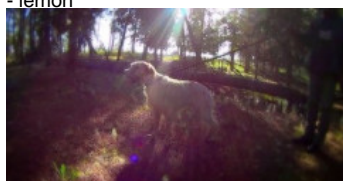

**HAL dit DI VASSALLO**

2015-09-10 (M) LOI LO15177700  
Couleur : nero e bianco (bluebelton)

Père  
**FRANCO detto DI VASSALLO**  
2014-06-03 (M)  
LOI LO14114488  
- lemon

**GION DI CROCEDOMINI** 2008-01-06  
(M) LOI LO08103087 (Camp. Ripr. (CH)) -  
lemon