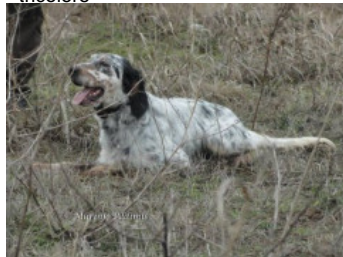

JULIUS DES ORANGES D'EOLE

2014-11-18 (M) LOF 237113/40419
Couleur : Noi.Mar.Fau.PBl.Env (tricolore)
[fiche affixe](#)

Père
ALDIMIS MURINJO
2010-09-24 (M)
231559/38385
- tricolore

RAIANO UNICO 2006-09-01 (M) LOI
LO0749666 (Ch. Ital. Lav.) - liver

BIG JIM 2000-12-01 (M) LOI
LO0188207 (CH GQ, Ch. Int. Lav., Camp.
Ripr., Ch. Ital. Lav.) - liver

LERRY 1997-02-14 (M)
LOI ST555862 (Ch GQ, Ch
IT) - bluebelton

RADENTIS TANGA
1998-09-15 (F) LOI
LO9958147 - lemon