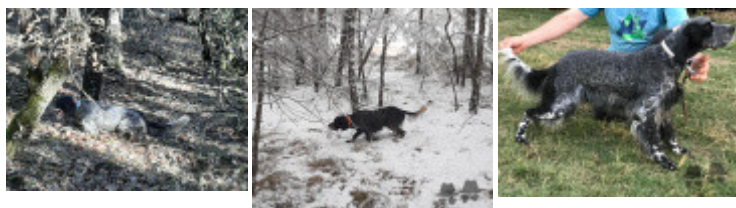

Eleveur : Pedratosca / Propriétaire : ANTELA -SETTER
Puce : 941000017513746
Sang italien (estimation) : 84 %
Estimation des points au pédigrée : 15

Taux de consanguinité (estimation) : 5.7 %

RADENTIS ALA (4 X 3) : 0.016907
RADENTIS SBRANCO (4 X 3) : 0.016602
RADENTIS BORG (5,5 X 4,4) : 0.007812
RADENTIS GIAN (5,6,6,8,8 X 5,5,7,7) : 0.006226
DECOR LOT (6,7,7,7,7,8,8 X 6,6,6,6,7,8,8,8) : 0.004974
RADENTIS DIDO (6,7,7,8 X 5,6) : 0.002075
DUN DEL MESCHIO (7,8,8,8,8 X 7,7,8,8,8,8,8,8) : 0.000977
ALMER (6 X 5) : 0.000977
ARO (7 X 6,6) : 0.000244
LEM DEL RESEGONE (7,8 X 7) : 0.000122
PINO DI CEREIA (8,8 X 7,7,8) : 0.000061
LINDO 3 DI CEREIA (8 X 8,8) : 0.000061

Note : les données ne sont pas garanties. Elles ont été entrées par les membres sans garantie d'exactitude.