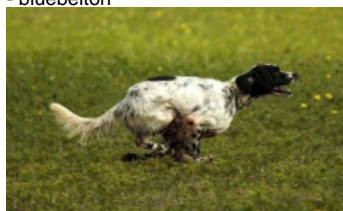

LEIOANDI GUESS

2014-05-10 (M) LOE 2202313
Couleur : Blanco y negro (bluebelton)
[fiche affixe](#)

Père
LEIOANDI CIRO
2009-07-01 (M)
LOE 1896997
(CH GQ)
- bluebelton

DENDABERRI JAI 2007-03-12 (M)
LOE 1704343 (TrCP, TrPR, TrBC) -
bluebelton