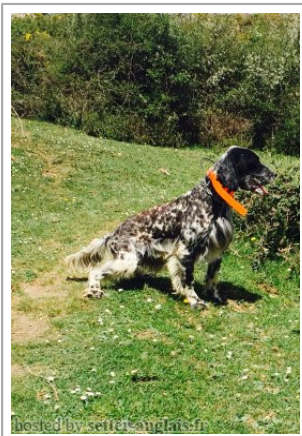

LEIOANDI GUESS

2014-05-10 (M) LOE 2202313
Couleur : Blanco y negro (bluebelton)
[fiche affixe](#)

Père
LEIOANDI CIRO
2009-07-01 (M)
LOE 1896997
(CH GQ)
- bluebelton

DENDABERRI JAI 2007-03-12 (M)
LOE 1704343 (TrCP, TrPR, TrBC) -
bluebelton