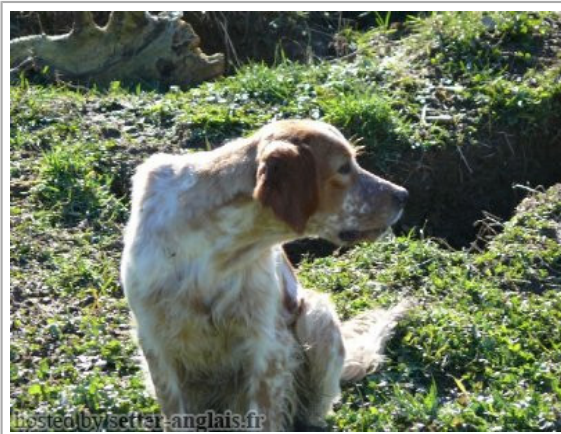

IZARRA

2013-06-19 (F) LOF 230267
Couleur : Fau. PBl.Env. (lemon) / Titres : TAN

Père
FRIPON DU VAL DE LA VIS
2010-05-16 (M)
LOF 209645/35976
(TAN)
- lemon

**ANGIE DES FORÊTS
CORRÉZIENNES** 2005-05-26 (M)
LOF 183668/29590 (CHP) - lemon

**BIMBO-GIRL DES PESETES dit
BULLE** 2006-08-18 (F) LOF
190034/37244 - lemon

SMART DU SENTIER DES LUTINS
2001-06-23 (M) LOF 159945/25745
(CHP TRGQ) - bluebelton

QEIRA 1998-01-08 (F) LOF
148825/26602 (CHP TR) - lemon