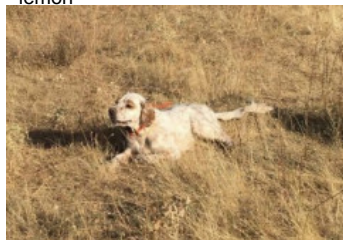

DAC DE PLAYABARRI

2008-03-10 (M)
LOE 1803388
(Tr Pr(E) Tr CP (E) Tr CP (F) Tr CP (G))
- lemon