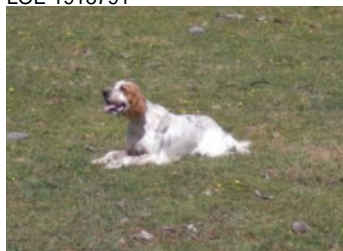

**CAR**

2012-07-10 (M) LOE 2130536  
Couleur : Blanco y negro (bluebelton)

Père  
**MAYOR DE BOSENDE**  
(M)  
LOE 1918791

**GIBELTARIK CHESTER** 2001-11-05  
(M) LOE KGC02202 (Ch GQ) - lemon

**CHISPA DE BOSENDE** (M) LOE  
1524935 - lemon