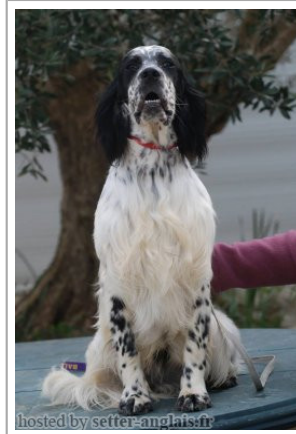

VOLO DEI LADERCHI

2015-05-25 (M) LOF 244115/40780

Couleur : Noi.PBl.Env (bluebelton) / Titres : TAN, TR, CH(MONTENEGRO)B, CH IB / Dyspl. : B
[fiche affixe](#)

Père DECO DEI LADERCHI 2008-07-03 (M) LOI LO0967547 - bluebelton	IU' DEI LADERCHI 2004-10-02 (M) LOI LO0541547 - lemon	RADENTIS NOMAR 1998-03-22 (M) LOI LO98133353 ((CHGQ CHITF / CHIT.B)) - liver	RADENTIS SBRANCO 1991-07-01 (M) LOI ST448908 (CH IB, Ch. Int. Lav.) - lemon
	LIÙ DEI LADERCHI 2004-10-06 (F) LOI LO0541551 - bluebelton	ASIA DEI LADERCHI 1996-03-23 (F) LOI ST554774 - bluebelton	KELLI DELLA MARIKA 1995-08-06 (F) LOI ST530204 (Ch. Ital. Lav.) - bluebelton
		BECKER OD BENCICA 1997-04-03 (M) HR11621 (Ch) - tricolore	ZAR DEI LADERCHI 1993-01-10 (M) LOI ST478983 - tricolore
		ONDA DELLADERCHI 1998-12-04 (F) LOI LO99110409 (CH IB) - bluebelton	DEA OD BENCICA 1992-11-18 (F) LOI ST554772 - bluebelton
			DEN OD BENCICA (M) HR10244 (Ch HR)
			IRA DEI LADERCHI 1990-01-10 (F) LOI ST411385 (CAC) - tricolore
			ZAR DELLADERCHI 1993-01-10 (M) LOI ST478983 - tricolore
			DEA OD BENCICA 1992-11-18 (F) LOI ST554772 - bluebelton