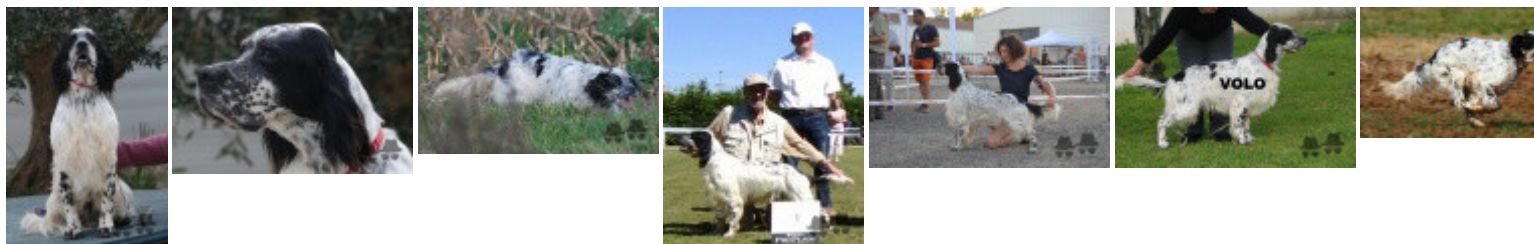

Total des points

Note : les données ne sont pas garanties. Elles ont été entrées par les membres sans garantie d'exactitude.