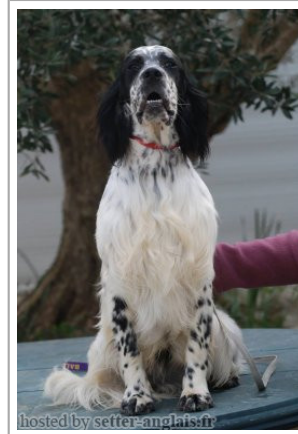

VOLO DEI LADERCHI

2015-05-25 (M) LOF 244115/40780

Couleur : Noi.PBl.Env (bluebelton) / Titres : TAN, TR, CH(MONTENEGRO)B, CH IB / Dyspl. : B
[fiche affixe](#)

Père DECO DEI LADERCHI 2008-07-03 (M) LOI LO0967547 - bluebelton	IU' DEI LADERCHI 2004-10-02 (M) LOI LO0541547 - lemon	RADENTIS NOMAR 1998-03-22 (M) LOI LO98133353 ((CHGQ CHITF / CHIT.B)) - liver	RADENTIS SBRANCO 1991-07-01 (M) LOI ST448908 (CH IB, Ch. Int. Lav.) - lemon
	LIÙ DEI LADERCHI 2004-10-06 (F) LOI LO0541551 - bluebelton	ASIA DEI LADERCHI 1996-03-23 (F) LOI ST554774 - bluebelton	KELLI DELLA MARIKA 1995-08-06 (F) LOI ST530204 (Ch. Ital. Lav.) - bluebelton
		BECKER OD BENCICA 1997-04-03 (M) HR11621 (Ch) - tricolore	ZAR DEI LADERCHI 1993-01-10 (M) LOI ST478983 - tricolore
		ONDA DELLADERCHI 1998-12-04 (F) LOI LO99110409 (CH IB) - bluebelton	DEA OD BENCICA 1992-11-18 (F) LOI ST554772 - bluebelton
			DEN OD BENCICA (M) HR10244 (Ch HR)
			IRA DEI LADERCHI 1990-01-10 (F) LOI ST411385 (CAC) - tricolore
			ZAR DELLADERCHI 1993-01-10 (M) LOI ST478983 - tricolore
			DEA OD BENCICA 1992-11-18 (F) LOI ST554772 - bluebelton