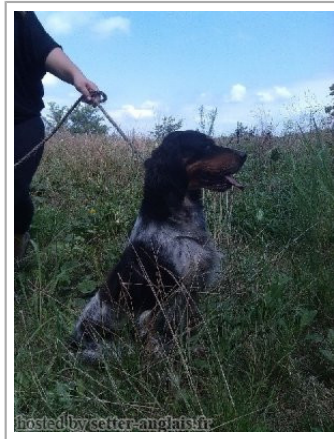

**FIDJY DES COTEAUX DE CHALOSSE dit BERRY**

2010-04-05 (F) LOF 209319/41708

Couleur : Noï. Mar.Fau. PBl.Env.Mou. (tricolore)

[fiche affixe](#)

Père  
**STICK DE CAZAOUS**  
 2001-01-09 (M)  
 LOF 157314/26396  
 (TR GQ)  
 - tricolore