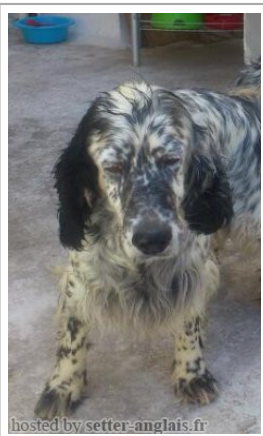

DERA TOY ATHOS

(F) BEK 076483
Couleur : Noi.PBl.Env (bluebelton)
[fiche affixe](#)

hosted by setter-anglais.fr

<p>Père PACHO (M) BEK 045314</p>	<p>TARO DEI FELINI 1994-05-26 (M) LOI ST506181 (Ch Italie T, Ch IT T, Camp. Tr. (Ch GQ)) - tricolore</p>	<p>NEGUS 1988-09-05 (M) LOI ST382982 (Camp. Tr. (Ch GQ), Camp. Int. Lav (Ch I T)) - bluebelton</p>	<p>LEM DEL DIANELLA 1984-01-07 (M) LOI ST281150 (CH T IT) - tricolore</p>	
	<p>PIANIGIANI'S RAINBOW 1999-10-15 (F) LOI LO0047166 (Camp. Ripr.) - tricolore</p>	<p>FELON 1989-03-10 (F) LOI ST395620 - tricolore</p>	<p>LINDA 1985-06-21 (F) LOI ST310400 - bluebelton</p>	<p>ARIO DEL FALSO 1984-06-17 (M) LOI ST282967 - tricolore</p>
<p>Mère ZENCA TOY ATHOS (F) BEK 036464 - bluebelton</p>	<p>ASH (M) BEK 004755 - liver</p>	<p>TEX DELLA PANIA 1993-01-02 (M) LOI ST474228 (CH, Camp. Ripr.) - tricolore</p>	<p>NEGUS 1988-09-05 (M) LOI ST382982 (Camp. Tr. (Ch GQ), Camp. Int. Lav (Ch I T)) - bluebelton</p>	
	<p>JEGA (F) BEK 005474</p>	<p>FRANCINI'S LONDRA 1996-06-22 (F) LOI ST545470 (Camp. Ripr.) - bluebelton</p>	<p>ELSA 1990-06-25 (F) LOI ST420267 - tricolore</p>	<p>FRANCINI'S ROCKY 1989-02-25 (M) LOI ST409893 (Ch. Int. Lav., Ch. Ital. Lav.) - bluebelton</p>
	<p>CAINO DEGLI ANNONI 1987-09-01 (M) GR-F-251 - liver</p>	<p>FRANCINI'S VIENNA 1994-05-24 (F) LOI ST507422 - bluebelton</p>	<p>COL DEL DIANELLA 1977-10-15 (M) LOI ST124933 - bluebelton</p>	<p>HIDRA DEGLI ANNONI 1984-09-12 (F) LOI ST295592 - lemon</p>
	<p>KELLY (F) GR-F-496</p>	<p>AZOR (M) GR-F-448</p>	<p>CLAW DEL ZAGNIS 1990-07-25 (M) LOI ST422934 - tricolore</p>	<p>JESIKA (F)</p>
<p>BRINA DI VALMARECCHIA (F) BEK 002929</p>	<p>inconnu</p>	<p>inconnu</p>	<p>inconnu</p>	

Eleveur : ?????? ???? / Propriétaire : ??????? ???
Sang italien (estimation) : 68 %
Estimation des points au pédigrée : 17

Note : les données ne sont pas garanties. Elles ont été entrées par les membres sans garantie d'exactitude.