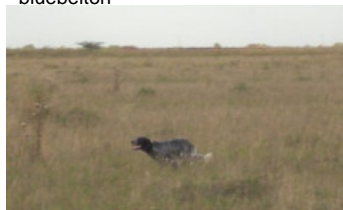

LOBO DE DON MARCOS

2014-11-06 (M) FCA2978
Couleur : AZUL BELTON
[fiche affixe](#)

Père
[LEIOANDI CERRO](#)
2013-08-27 (M)
LOE 2158214
- bluebelton

[LEIOANDI CIRO](#) 2009-07-01 (M) LOE
1896997 (CH GQ) - bluebelton

[DENDABERRIJAI](#) 2007-03-12 (M)
LOE 1704343 (TrCP, TrPR, TrBC) -
bluebelton

[TALI](#) 2002-01-13 (F) LOI LO0275459 -
tricolore

[FURORE MARTE](#) 2006-07-06 (M) LOI
LO0738725 (Camp. Tr. (Ch GQ)) - lemon