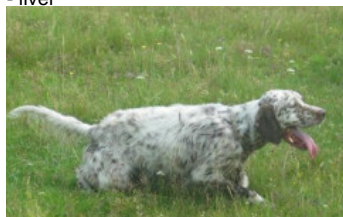

PODIVARENSIS ICARO

2015-09-03 (M) ROI1616141
Couleur : Bluebelton
[fiche affixe](#)

hosted by setter-anglais.fr

Père
CUCCA'S RAYBAN
2006-07-04 (M)
LOI LO0740771
(Camp. Ital. Lav., Camp. Tr. (CH GQ))
- liver