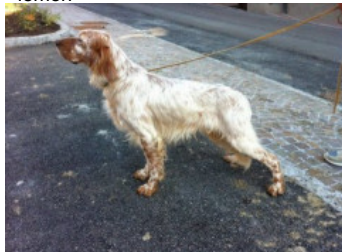

BRUNA dite CHICCA

2012-11-07 (F) LOI LO134287
Couleur : bianco fegato (liver)

hosted by setter-anglais.fr

Père
GION DI CROCEDOMINI
2008-01-06 (M)
LOI LO08103087
(Camp. Ripr. (CH))
- lemon

GIBELTARIK FLEMMING 2003-08-23
(M) LOI LO0790204 - lemon