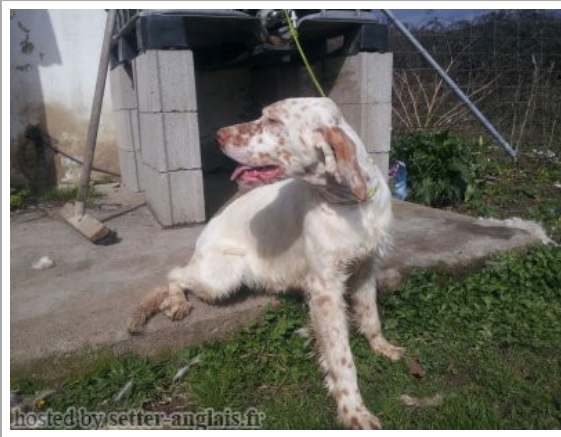

TULA

(F) LOE 56445
Couleur : Blanco y naranja (lemon)

Père
SIMBA
(M)
LOE 2108518
- lemon

RADENTIS DIRO 2006-07-25 (M) LOI
LO0737413 - lemon

EUSKITZE FIGLIA 2006-05-09 (F)
LOE 1629345 - lemon

RADENTIS NOMAR 1998-03-22 (M)
LOI LO98133353 ((CHGQ CHITF /
CHIT.B)) - liver