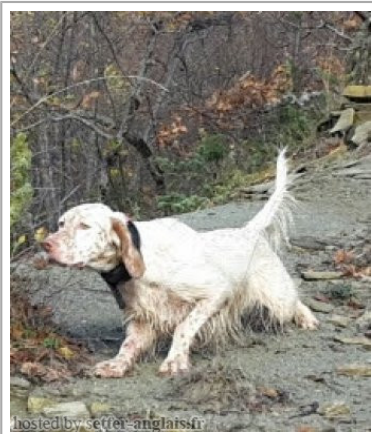

**AURA DIVER'S**

2014-06-20 (F) LOI LO14133052  
Couleur : BIANCO ARANCIO (lemon)  
[fiche affixe](#)

Père  
**RAS**  
2002-10-03 (M)  
LOI LO0333073  
- lemon

**ZIBEL** 1997-05-23 (M) LOI  
LO9814304 (Ch IT Ch IT B) - liver