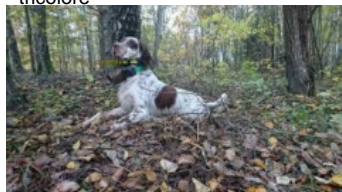

ATILA DE LA ARCEA

(M) LOE 056842999
Couleur : Blanco y negro (bluebelton)
[fiche affixe](#)

hosted by setter-anglais.fr

Père
DENDABERRI NOSTRUM
2011-10-26 (M)
LOE 2068084
(Ch GS)
- tricolore

GIBELTARIK BORIS 2000-12-14 (M)
GKC02014 (Ch T GQ) - liver