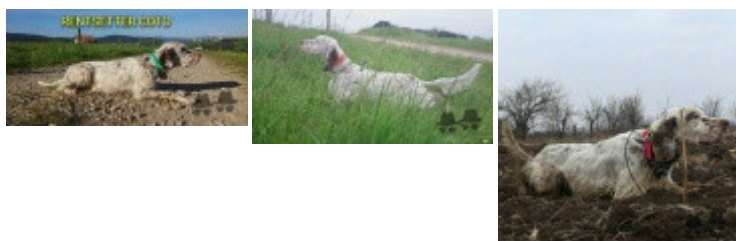

Résultats concours

Lieu	Date	Type	Epreuve N°	Juge	Conducteur	Qualif.	Pts
FR <u>FORET EAWY</u> Ouvert	2017-11-16	Bécasse	couple 2	PIEDVACHE (P), GOTTI M	RODRIGO MORATON CANO	2 EXC	36
FR <u>TREDION</u> Ouvert	2017-12-06	Bécasse	couple 3	DUCHEIN (P), KERSPERN	RODRIGO MORATON CANO	RCACT	44
Total des points <u>Challenge Setter-anglais.fr 2017</u>							80
Total des points							80
Coefficients : solo x1, couple x2 / GT x1, GN x2, GS (bécasse, bécassine) x2, GS montagne x3, Printemps x2, Grande Quête x4